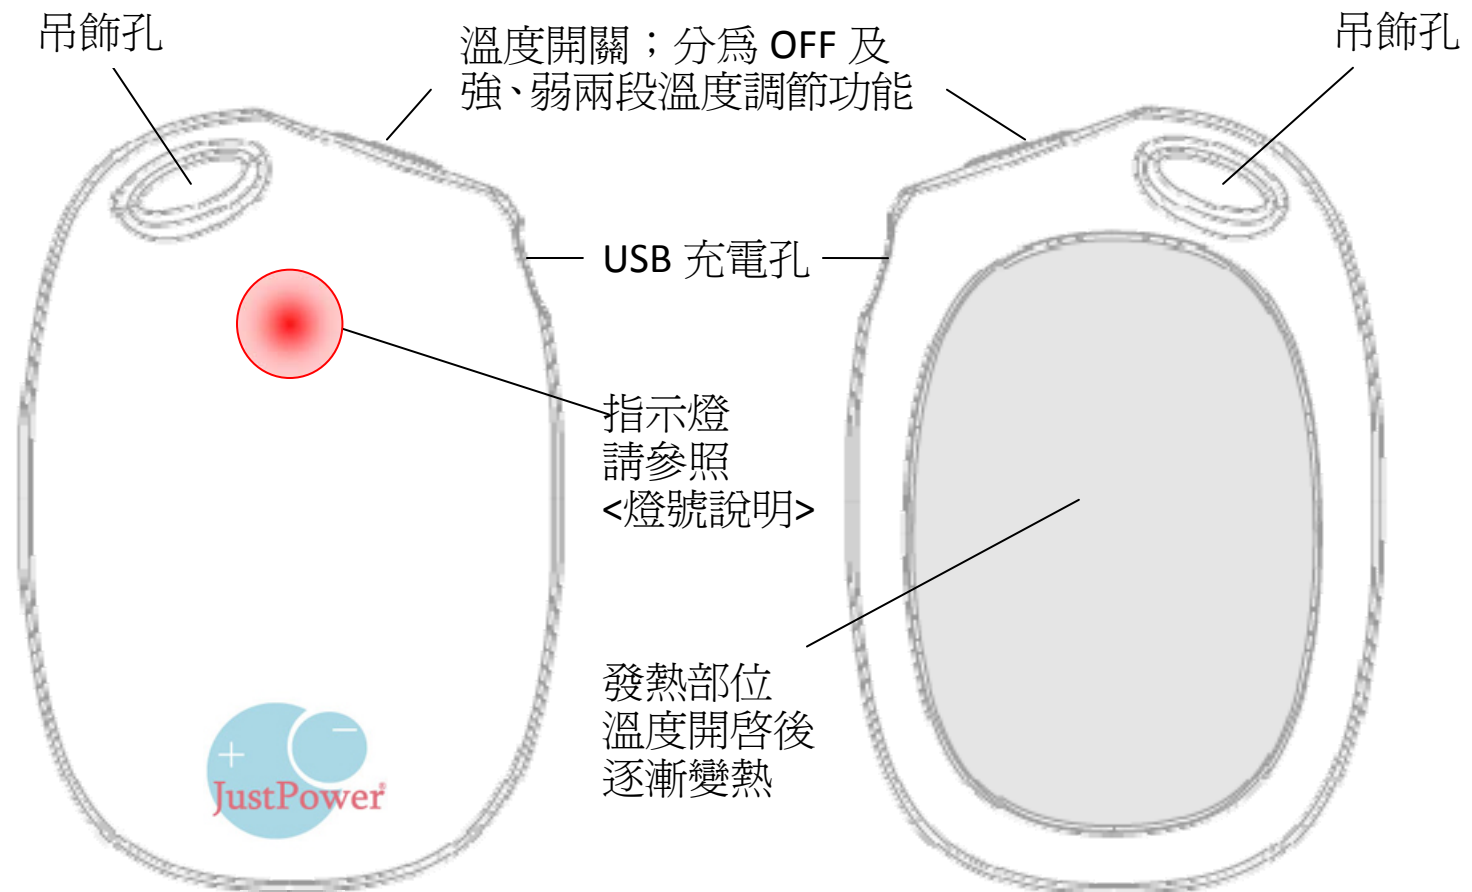

各功能名稱

使用方法

1. 將溫度開關設定在 ON 的位置上。
  - 可依據個人喜好調節開關位置。
2. 欲停止使用時，請將溫度開關設定在 OFF 的位置上。
3. 充電時，即使開關設定在 ON 的位置上，也無法使用；欲使用，請停止充電。

OFF

ON 溫暖模式

ON 溫熱模式