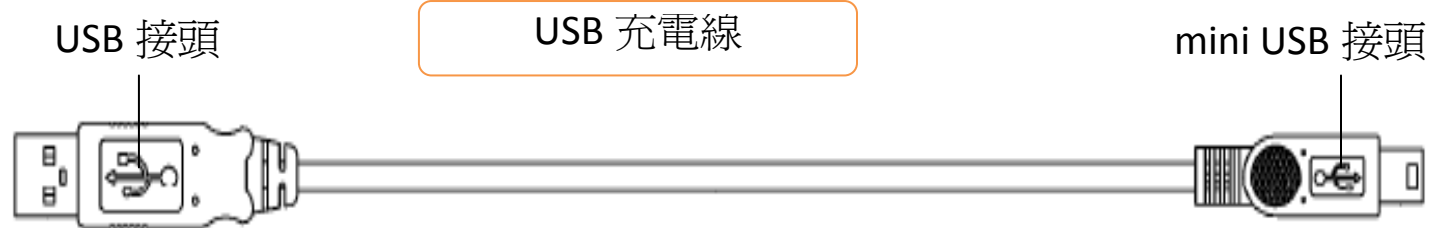

www.digi-triumph.com info@digi-triumph.com

各功能名稱

使用方法

1. 將溫度開關設定在 ON 的位置上。
 - 可依據個人喜好調節開關位置。
2. 欲停止使用時，請將溫度開關設定在 OFF 的位置上。
3. 充電時，即使開關設定在 ON 的位置上，也無法使用；欲使用，請停止充電。

OFF

ON 溫暖模式

ON 溫熱模式

充電注意事項

1. 將 mini USB 接頭，插入暖暖包的 USB 孔中。
 - 請穩固的插入插孔中。
2. 將 USB 接頭/交流電充電器，插入 USB 孔/電源插座；指示燈顯示綠燈每三秒循環漸亮熄滅時表示充電。
 - 請使用 110V 電壓；充電時間四小時。
3. 充電時，無法使用暖暖包。
4. 充電完畢後，指示燈顯示綠燈恆亮。

燈號說明

燈號每三秒循環漸亮熄滅

紅燈每三秒循環漸亮

熄滅表示溫熱模式

橘燈每三秒循環漸亮